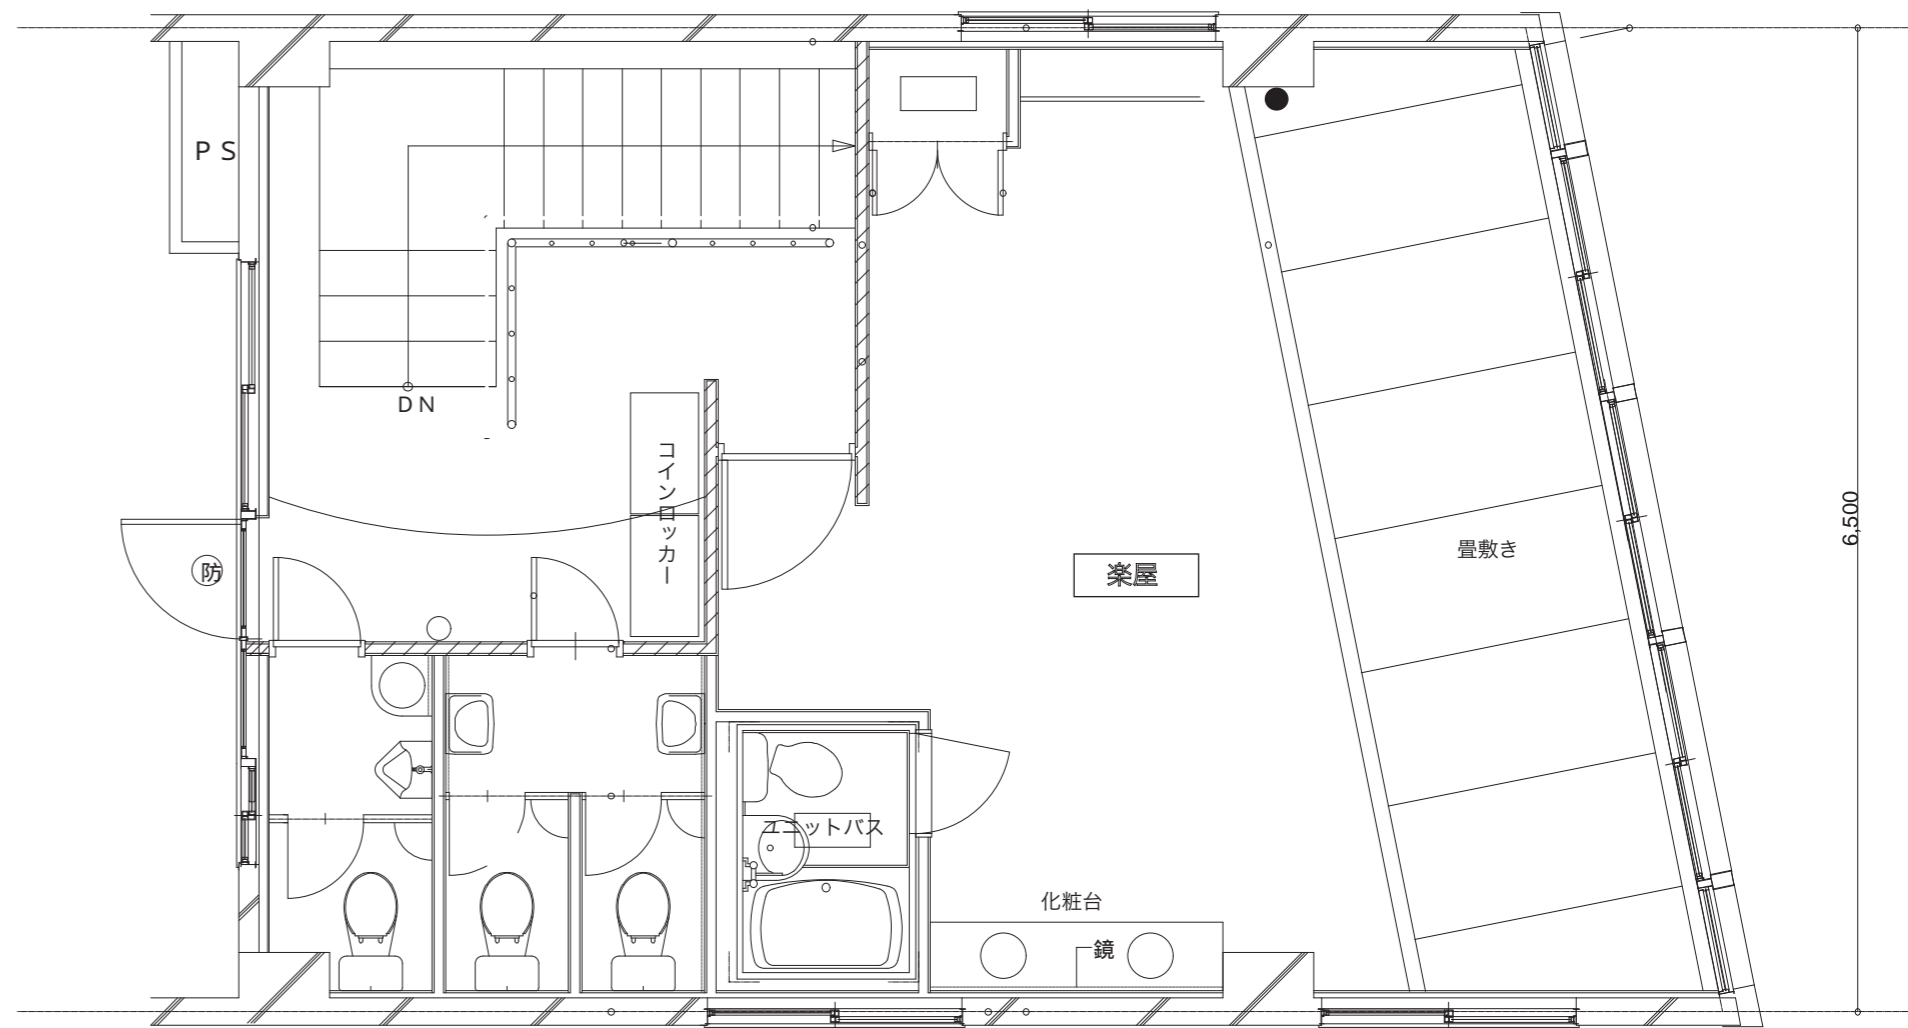

2F 入り口

4F 楽屋・トイレ

3F ホール・バー

フェンス

移動舞台

移動舞台

グレーチング

折り畳みイス 60脚

テーブル 6台

ノーマルライブセッティング

舞台客席レイアウト

浜松FORCE (浜松有楽街 クエストミュージック)

CHECK DESIGNER

No,