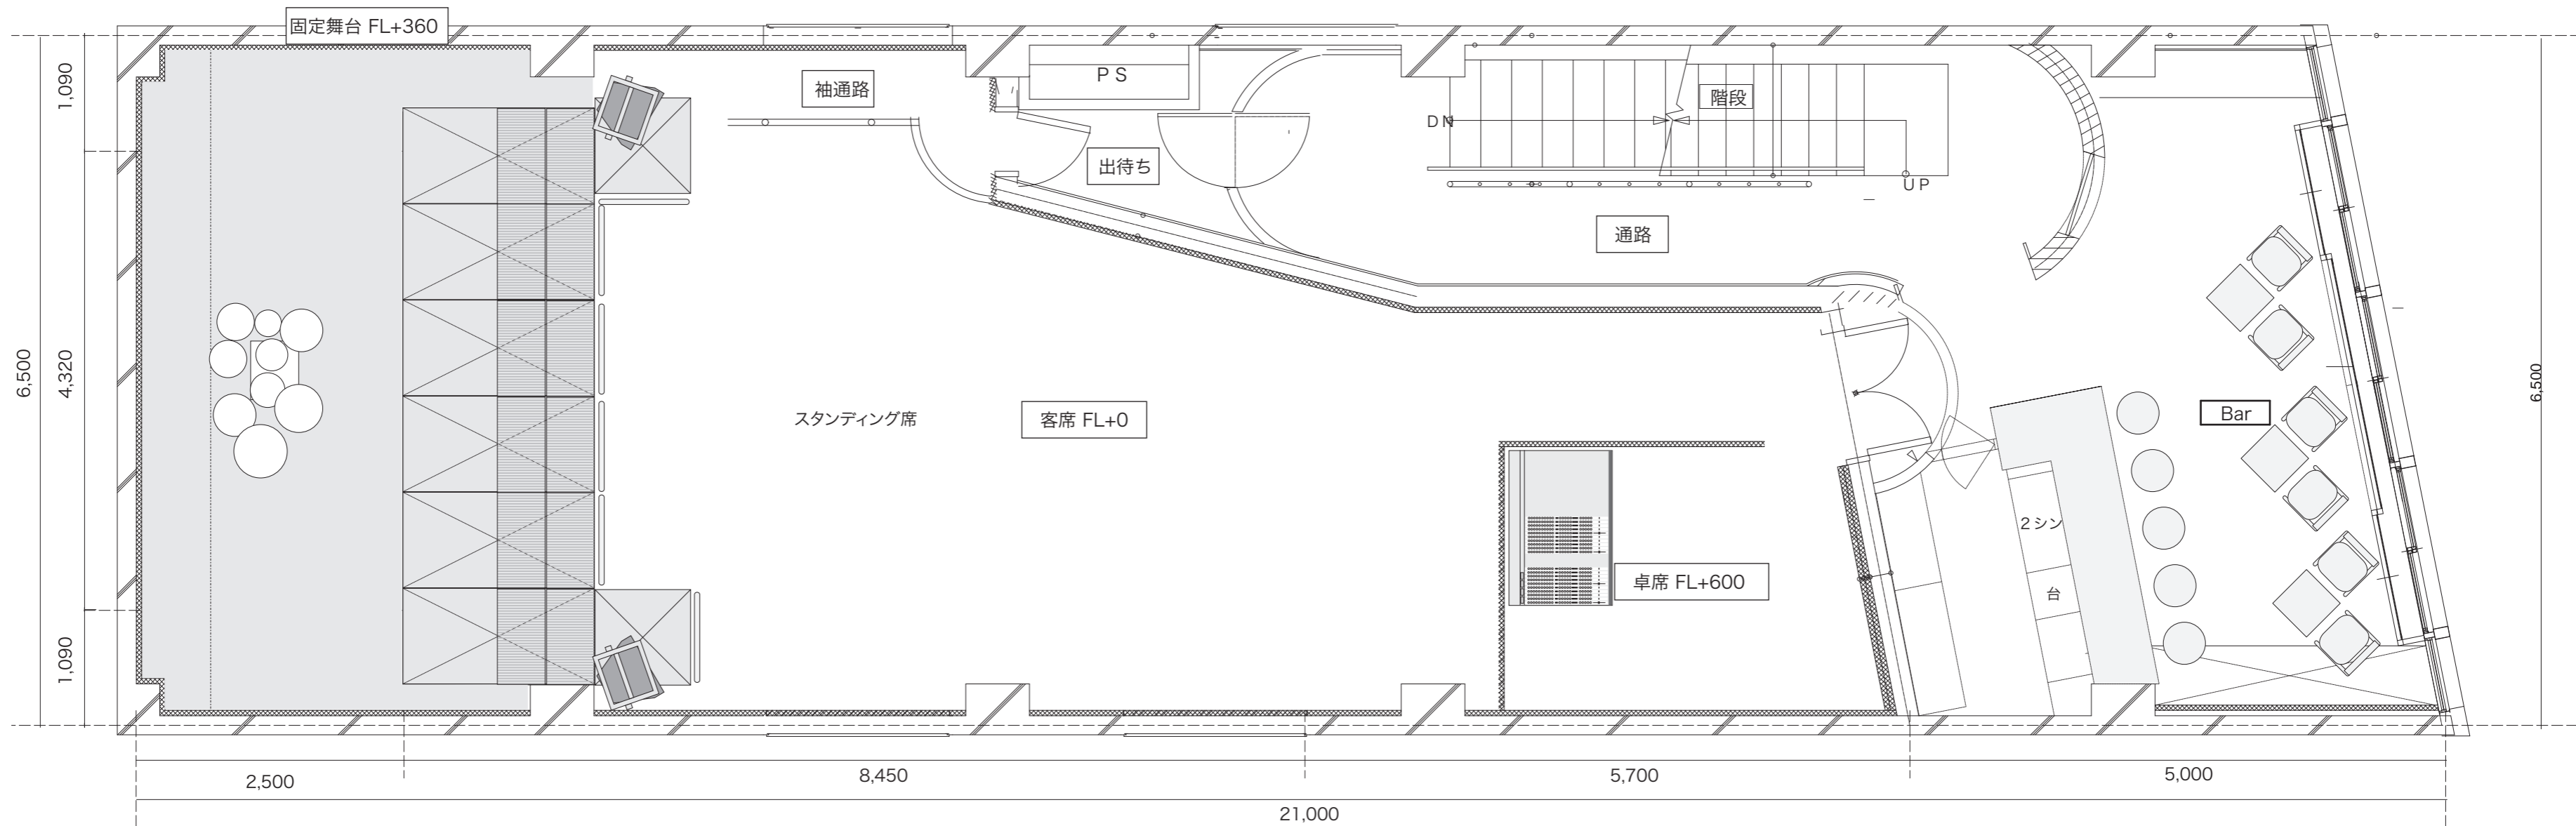

2F 入り口

4F 楽屋・トイレ

3F ホール・バー

フェンス

移動舞台

移動舞台

グレーチング

折り畳みイス 60脚

テーブル 6台

ノーマルライブセッティング

舞台客席レイアウト

浜松FORCE (浜松有楽街 クエストミュージック)

CHECK DESIGNER

No,