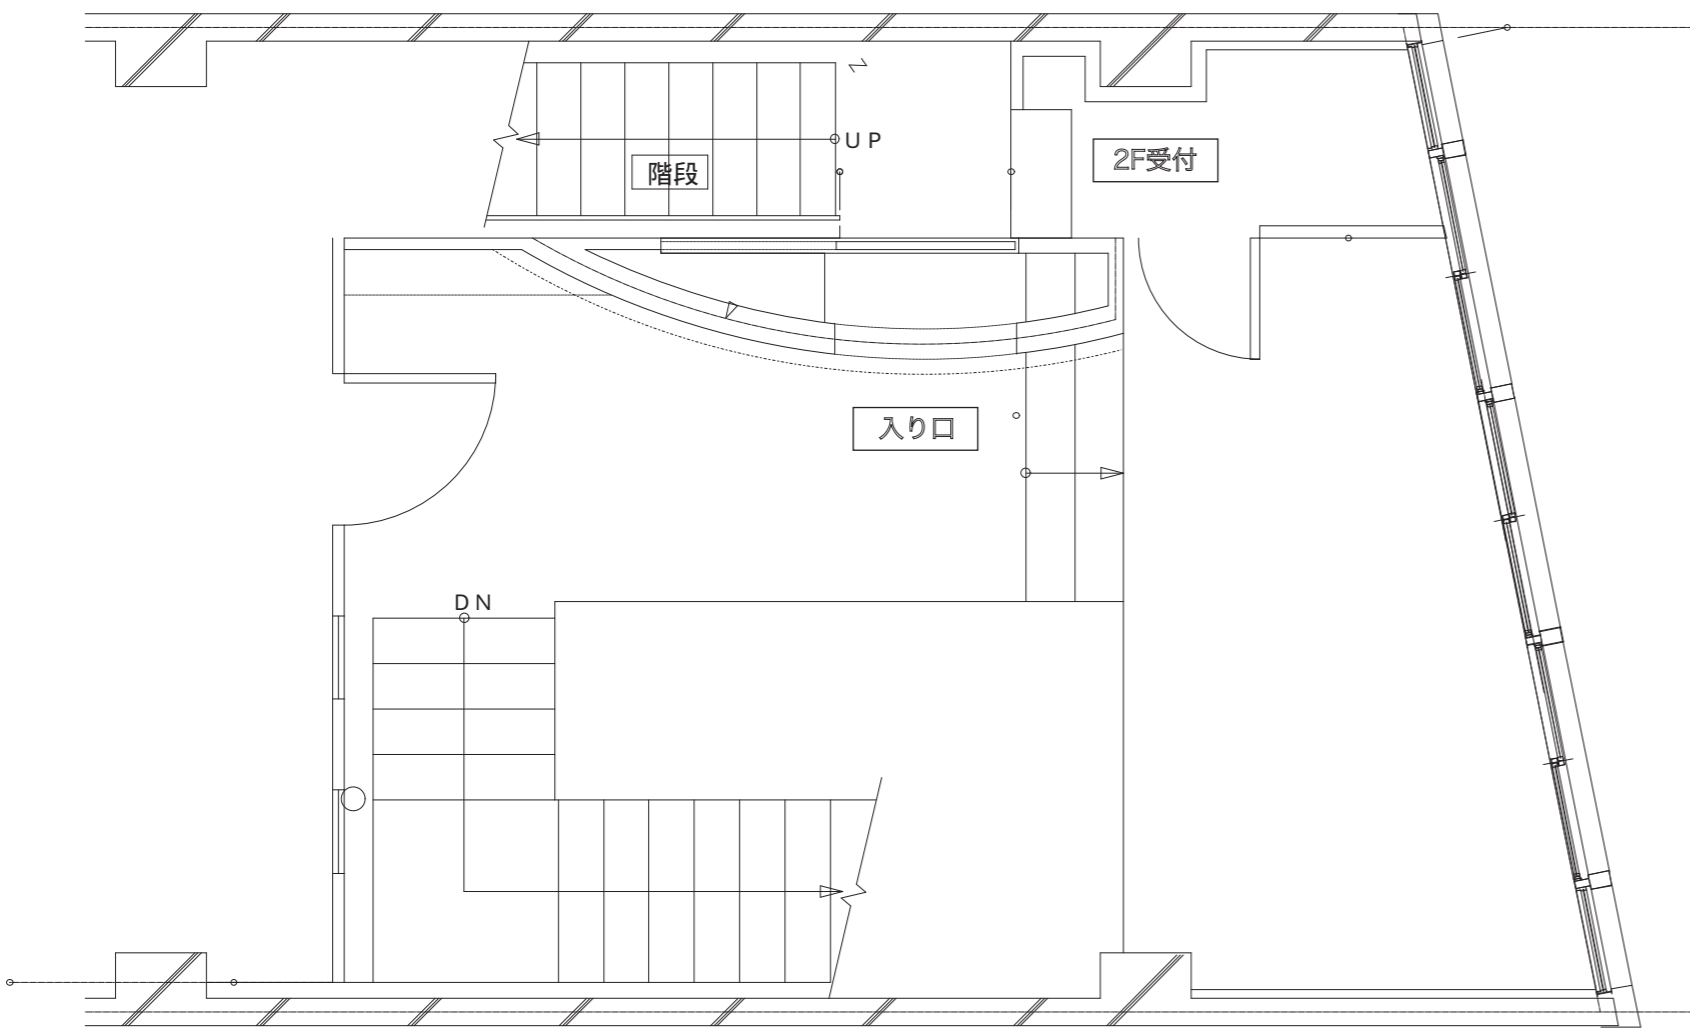

2F 入り口

4F 楽屋・トイレ

3F ホール・バー

フェンス

移動舞台

移動舞台

グレーチング

折り畳みイス 60脚

テーブル 6台

ノーマルライブセッティング

舞台客席レイアウト

浜松FORCE (浜松有楽街 クエストミュージック)

CHECK DESIGNER

No,